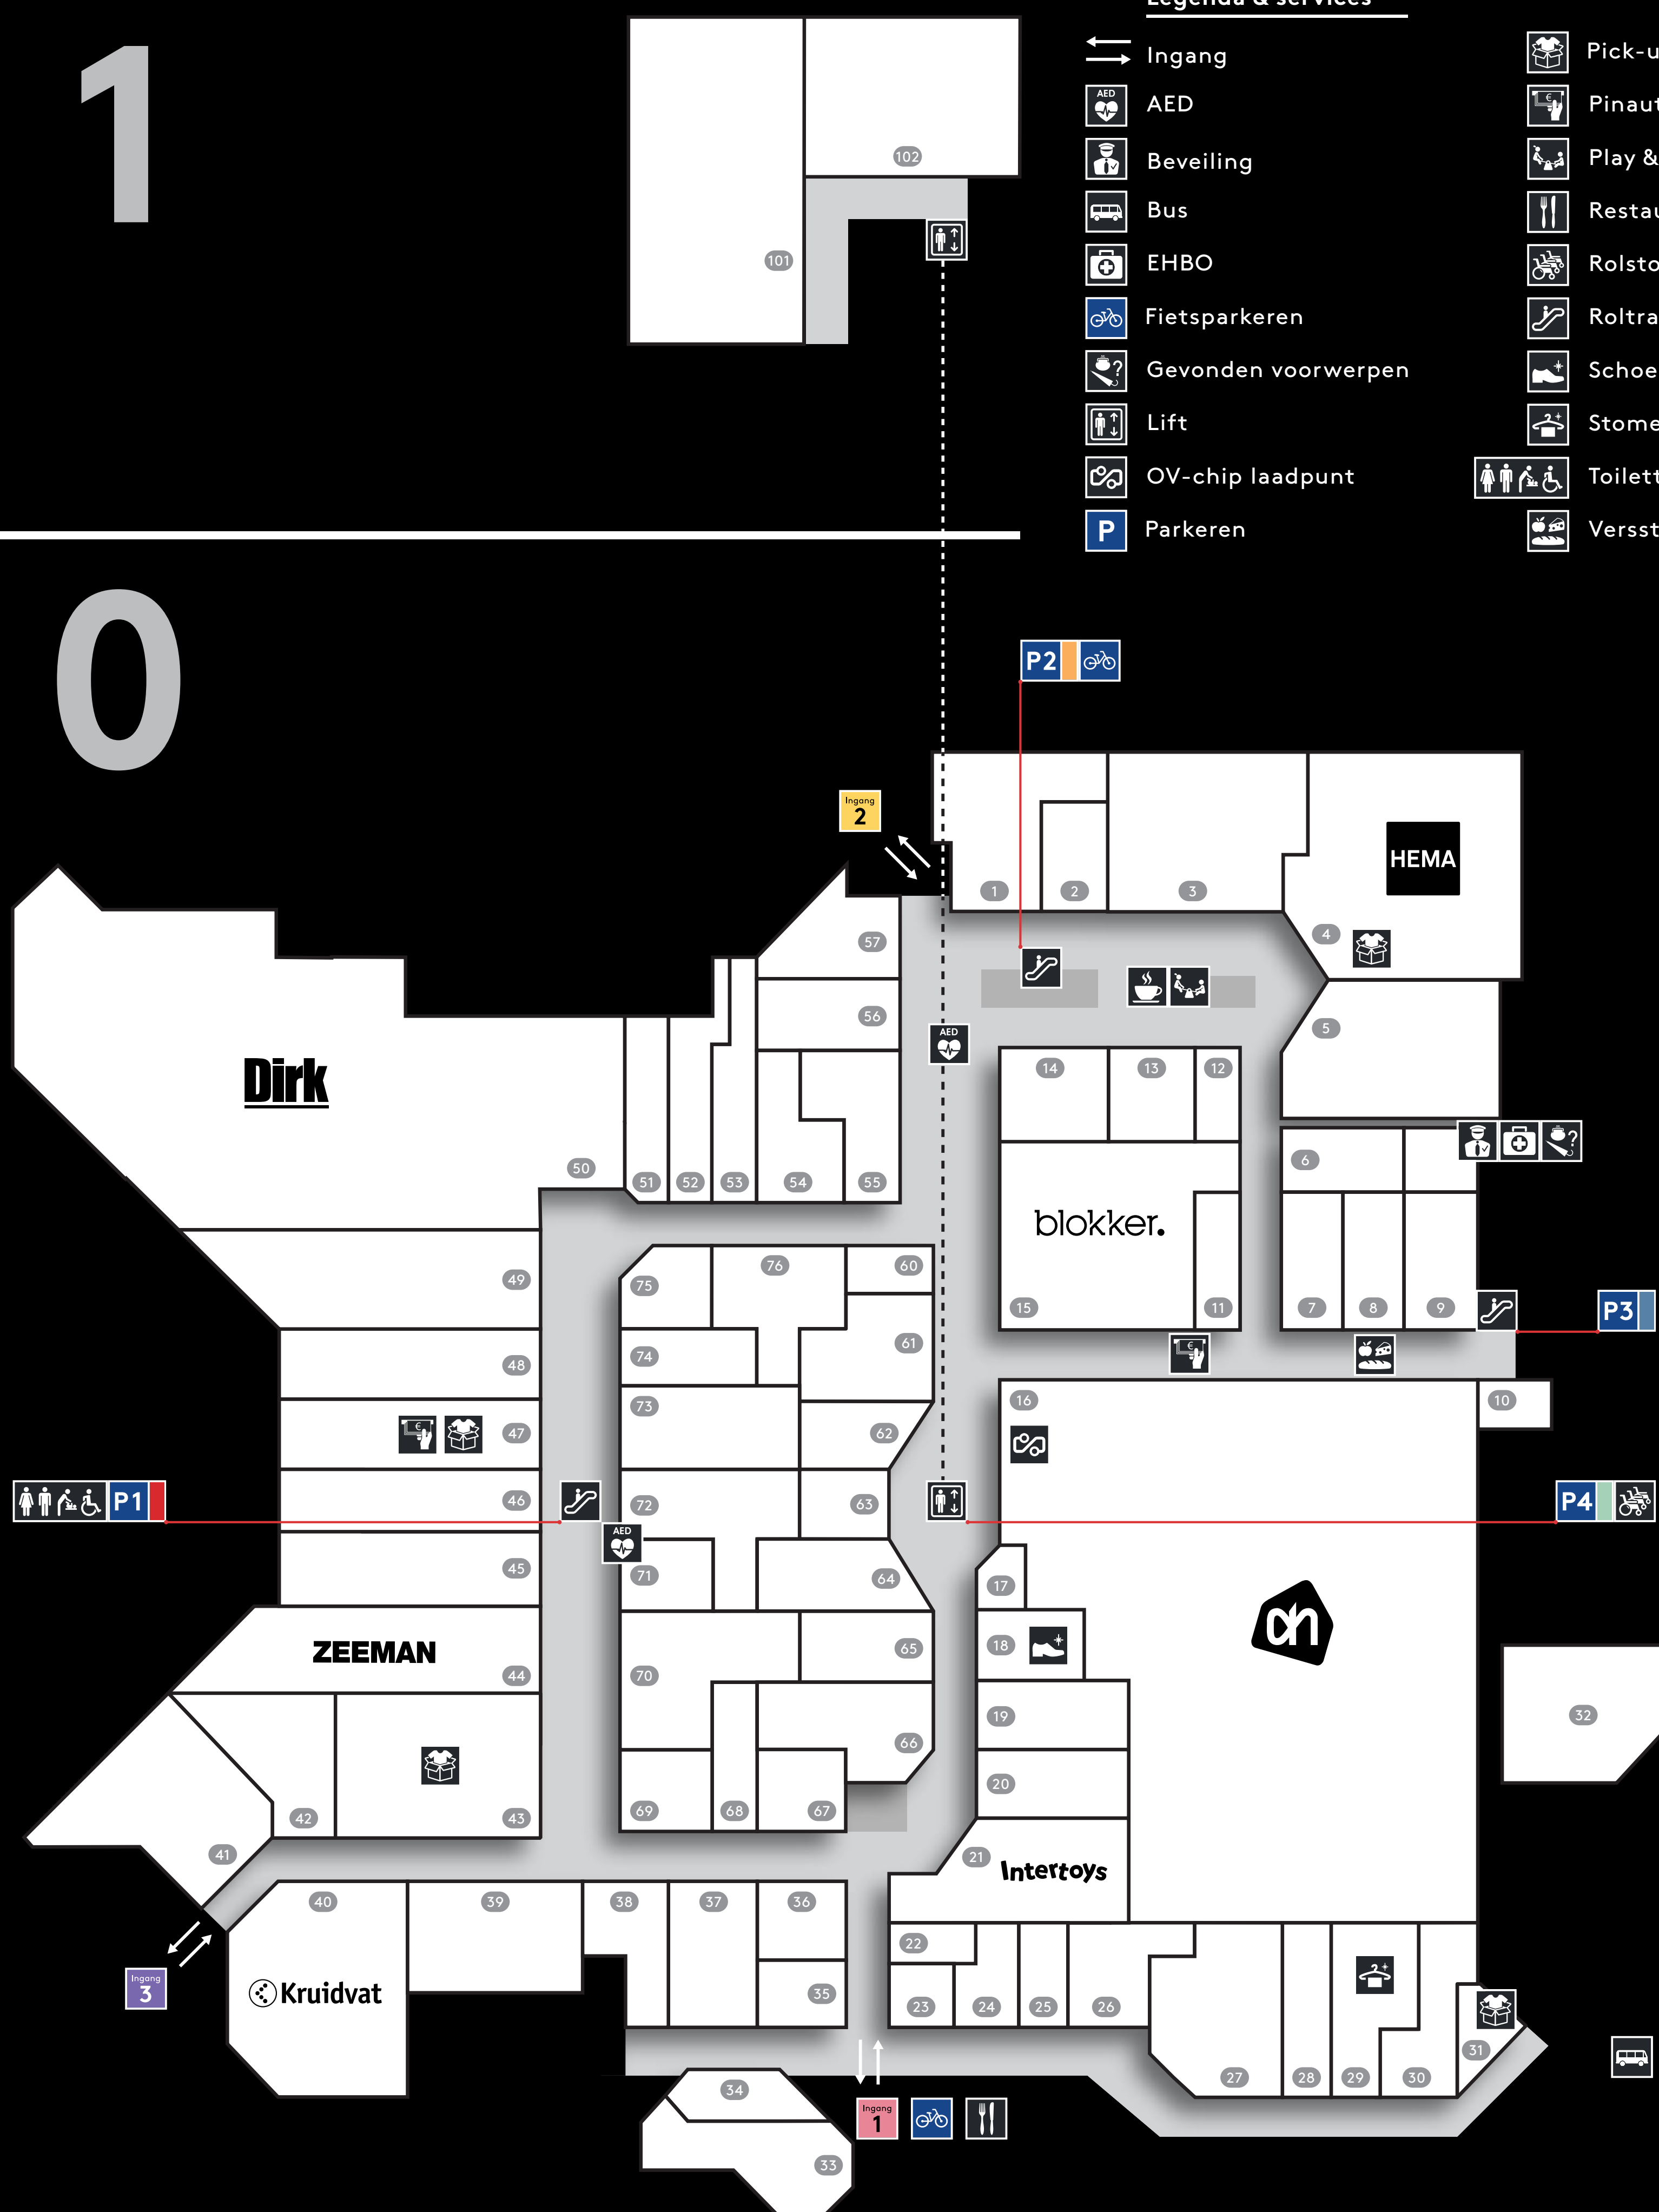

Welkom in Winkelhof

1

0

Legenda & services

- ↔ Ingang
- AED
- Beveiling
- Bus
- EHBO
- Fietsparkeren
- Gevonden voorwerpen
- Lift
- OV-chip laadpunt
- Parkeren
- Pick-up point
- Pinautomaat
- Play & Relax
- Restaurants
- Rolstoel uitleen
- Roltrap
- Schoenmaker
- Stomerij
- Toiletten
- Versstraat

- 5 Boekhandel De Kler
- 101 Franky's
- 26 Gallerij van Galen
- 47 Primera

Horeca

- 41 De Chinese Muur
- 33 Grand Café Hofplein
- 12 IJscafé Danice
- 30 La Madonna

- 57 Lunchroom Holle Bolle Gijs
- 67 Lunchroom van Maanen
- 28 Rania
- 14 Tijsterman Café